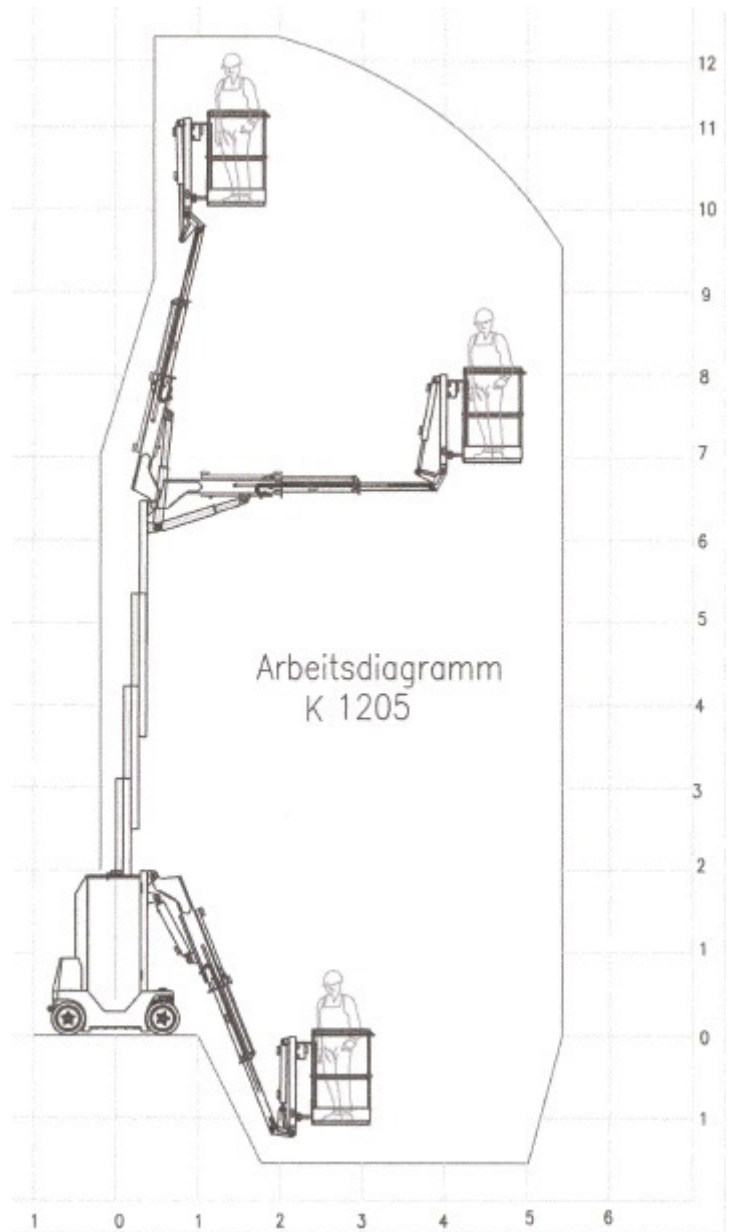

Hundingstraße 5
90431 Nürnberg
www.stabel-lift.de

Tel. 0911 / 3 95 75 95
Fax 0911 / 3 00 07 97
info@stabel-lift.de

STABEL

ARBEITSBÜHNEN - STAPLER - TELESTAPLER - MINIKRANE

Elektro

Mastbühne 12,0m

Gefas Helix 1205

Arbeitshöhe bis max.	12,00m
Plattformhöhe bis max.	10,00m
Seitliche Reichweite	5,15m
Traglast	200kg
Plattformgröße	0,98 x 0,78 m
Antrieb	Batterie
Ladegerät	230 V
Länge / Breite / Höhe	3,36 / 0,98 / 1,99 m
Eigengewicht	4800 kg
Transportmöglichkeit	auf LKW oder Tieflader

Besonderheiten:

- Weiße Rasenreifen
- 0,98m Durchfahrbreite
- kompakte Bauweise
- teleskopierbarer Korbarm